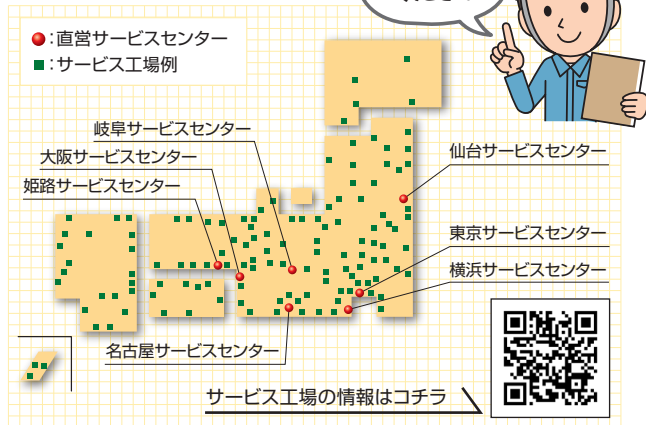

3 充実のサービスネットワークでお客様をサポート!

技術力とノウハウが認められた弊社の全国各地の直営サービスセンターやサービス工場にて熟練のサービスエンジニアが点検・整備・部品交換を行いますので、**信頼性の高いサービスを迅速**にお受けいただけます。