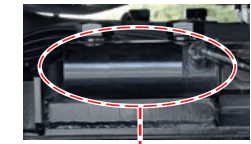

傾斜補正装置

オプション

- ●傾斜地での計量作業が多い場合には、10度程度の傾斜地であっても水平地と同じ計量精度に補正することができる傾斜補正装置(オプション)をご用意しております。詳しくは、弊社営業担当までお問い合わせください。

前側ロードセル