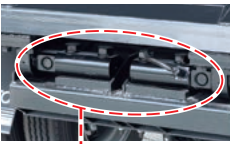

回収したごみを その場で まるごと計量。

ごみ計量のメリット

ごみの回収情報を 知ることができるので 情報の管理・活用

回収物の重量、日時などの情報を管理できるので、その情報を、ごみ減量の推進活動に活用することができます。

ボデー内のごみを まるごと計れるので 過積載防止

ボデー内のごみの重量をまるごと計れるので、ごみ収集車による回収の際も過積載の心配がなく、安心して作業することができます。

回収場所で ごみ重量を表示できるので 情報開示

回収物の重量をその場で、正確な数値で示すことができるので、店舗や事業所、自治体、地域の皆様との信頼関係が高まります。

顧客別の積載重量が わかるので 取引価格の明確化

お客様ごとの排出ごみ重量を正確に計れるので、それぞれの取引価格を明示することができます。

業界
トップクラス

「高精度ロードセル」 ビジネスのシーンでお客様の信頼度を高める

業界トップクラスを誇る計量精度(単体精度±2kg/10t)を維持したままで、ロードセルの軽量化を実現しました。

計量装置仕様

適応車種	2トン車級	3.5トン車級	4トン車級
ひょう量	3,000kg	4,000kg	6,000kg
目量	1kg(10kg可)		
精度	±10kg(ただし、分銅による精度)		

※上記ひょう量は目安です。架装物によって異なりますので、詳しくは、弊社営業担当までお問い合わせください。

ビーム式ロードセル

- ●ビーム式ロードセルの採用で、高精度計量を実現しました。
- ●ビーム式ロードセルとは、棒状の本体に荷重をかけた時に発生する、曲げ応力を検知するタイプのロードセルのことを指し、他のロードセル(せん断応力を検知するタイプなど)と比較した場合、精度が高いのが特長です。

傾斜補正装置

オプション

- ●傾斜地での計量作業が多い場合には、10度程度の傾斜地であっても水平地と同じ計量精度に補正することができる傾斜補正装置(オプション)をご用意しております。詳しくは、弊社営業担当までお問い合わせください。

後側ロードセル

※現車にはロードセルカバーが付きます。写真は機能説明のために取外しています。

スケールパッカーは、計量法上の検定・定期検査制度の対象外であり、検査証印等は付されませんが、取引・証明に使用することに問題はございません。

スケールパッカーは、計量法においては自重計の扱いとなります。自重計は特定計量器ですが、使用制限の特例にかかわる※特定計量器となっています。

※特定計量器とは、適正な計量ができるように構造や器差について基準を定め、取引や証明のための計量や、一般消費者の生活用に使用できる計量器です。

いろいろな回収形態に対応できます。

スケールパッカー
だからできること

高精度に、都度計量ができるから…

単体精度±2kg/10tの高精度ロードセルを採用することで、システムの全体精度±10kgを確保。1kg単位の計量を簡単に行えます。

情報管理ができるから…

ごみの回収先や重量、日時などの回収物情報を管理・活用できます。

全体計量・都度計量ができるから…

ボデー内のごみの重量を、その場ですぐに全体計量・確認できます。さらに、都度計量ができるので、回収場所ごとの重量も確認できます。

回収業者様のメリット

明朗会計の実現!

精度の高い計量によって、お客様により正確な回収料金の提示が可能。また、都度計量ができることからルート回収が可能になり、作業効率が大幅にアップします。

- 料金設定を正確に提示
- ルート回収で作業効率をアップ

お客様の求める情報を提供可能!

ISO認証取得やリサイクル率向上、排出物の情報管理などを目指しているお客様に対して、回収物情報をご提供することができます。