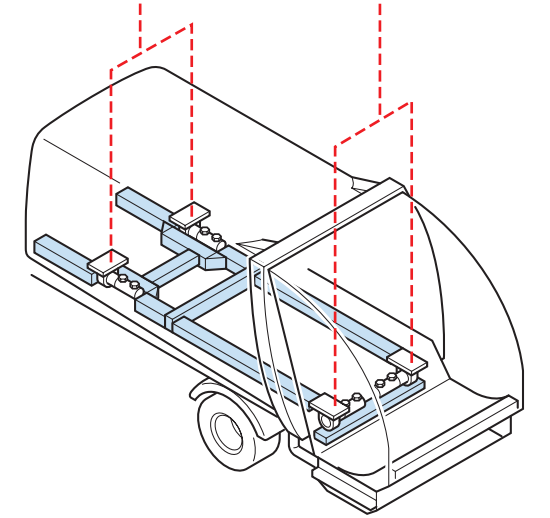

傾斜補正装置

オプション

- ●傾斜地での計量作業が多い場合には、10度程度の傾斜地であっても水平地と同じ計量精度に補正することができる傾斜補正装置(オプション)をご用意しております。詳しくは、弊社営業担当までお問い合わせください。

※現車にはロードセルカバーが付きます。写真は機能説明のために取外しています。