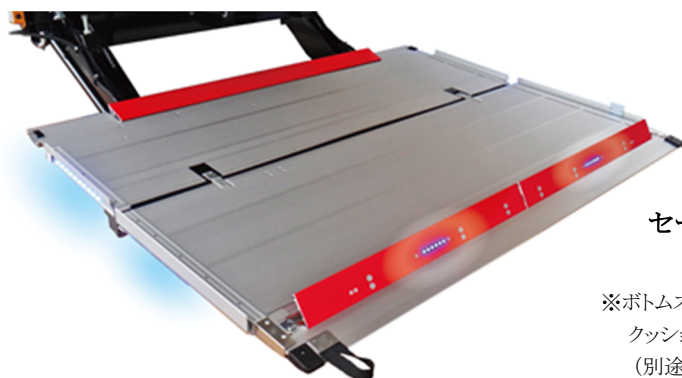

【紹介動画を公開しております】

セーフティパッケージ (パワーゲート® G型向け)

https://www.kyokuto.com/movie/npgc_g.html

セーフティパッケージ (パワーゲート® CG型向け)

https://www.kyokuto.com/movie/npgc_cg.html

セーフティパッケージ装着イメージ

(写真はパワーゲート CG1000DM)

※ボトムストップ、ボトムストップ赤色塗装、プラットホームクッションカバーはパッケージに含まれません。
(別途オプション)