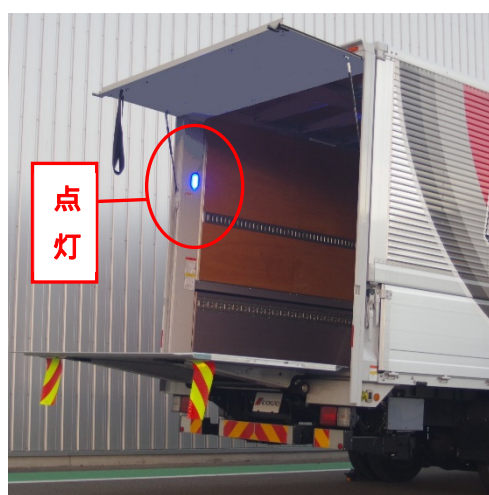

パワーゲートの下降時にプラットホーム(荷物搭載部)を照射することで作業する方の足元の安全性を向上させ、上昇時には地面を照射することで周囲にパワーゲートが作動していることの注意喚起を促します。早朝・夜間や暗い場所における作業時の安全確保と周囲への配慮を効果的にサポートします。

CG型装着例

パワーゲート下降時

プラットホームを照射

パワーゲート上昇時

地面を照射

G型装着例

パワーゲート下降時

プラットフォームを照射

パワーゲート上昇時

地面を照射

写真はC G型・G型ともにLEDプラットフォームランプおよび別途オプション装着車です。
同時装着ができないオプションがあります。詳細は弊社営業担当までお問い合わせ下さい。

2.【LED上昇完了ランプ】荷役作業時の安全性向上に貢献

パワーゲート®のプラットフォームがボデー床面と同一高さまで上昇するとボデー内に取り付けられたランプが点灯します。上昇が完了していることが一目で認識できるため、荷役作業時の安全性向上に貢献します。

パワーゲート下降時

消灯

パワーゲート上昇時

点灯

写真はG型装着例。LED上昇完了ランプおよび別途オプション装着車です。

注意事項:本オプションは安全支援装置のため、LEDランプの点灯確認に頼った荷役作業は行わないでください。
プラットフォームが上昇していることを必ず目視で確認し、荷役作業を行ってください。

3. 「セーフティパッケージ」(別途オプション) との同時装着で安全・安心がより効果的に

プラットホームの視認性が向上するLEDライトやウォーニングフラップ、庫内からの視認性が向上するキャストストップ内側の反射テープや赤色塗装、プラットホーム上の荷物や台車の落下防止を図る側面落下防止アングルなどをセットにしたパッケージオプション「セーフティパッケージ」との同時装着で、安全・安心な作業をより一層効果的に行うことが可能となります。