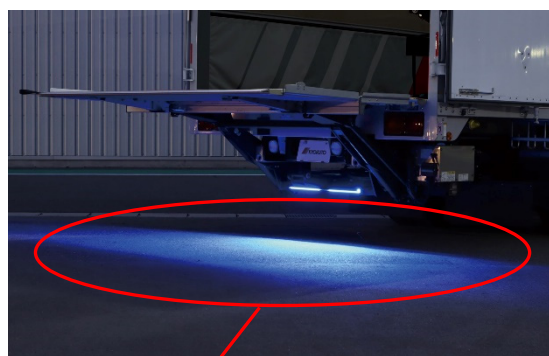

「LEDプラットホームランプ」
(CG型装着例・別途オプション装着車)

「LED上昇完了ランプ」
(G型装着例・別途オプション装着車)

今回新たに設定した「LEDプラットホームランプ」は、パワーゲート®の下降時にプラットホーム(荷物搭載部)を照射することで作業する方の足元の安全性を向上させるほか、上昇時には地面を照射することで周囲にパワーゲートが作動していることの注意喚起を促すオプションです。

同じく設定した「LED上昇完了ランプ」は、プラットホームがボデー床面と同一高さまで上昇するとボデー内に取り付けられたランプが点灯し、荷役作業の安全性向上に貢献するオプションです。

パワーゲートの下降時にプラットホーム(荷物搭載部)を照射することで作業する方の足元の安全性を向上させ、上昇時には地面を照射することで周囲にパワーゲートが作動していることの注意喚起を促します。早朝・夜間や暗い場所における作業時の安全確保と周囲への配慮を効果的にサポートします。

CG型装着例

パワーゲート下降時

プラットホームを照射

パワーゲート上昇時

地面を照射

G型装着例

パワーゲート下降時

プラットフォームを照射

パワーゲート上昇時

地面を照射

写真はC G型・G型ともにLEDプラットフォームランプおよび別途オプション装着車です。
同時装着ができないオプションがあります。詳細は弊社営業担当までお問い合わせ下さい。

2.【LED上昇完了ランプ】荷役作業時の安全性向上に貢献

パワーゲート®のプラットフォームがボデー床面と同一高さまで上昇するとボデー内に取り付けられたランプが点灯します。上昇が完了していることが一目で認識できるため、荷役作業時の安全性向上に貢献します。