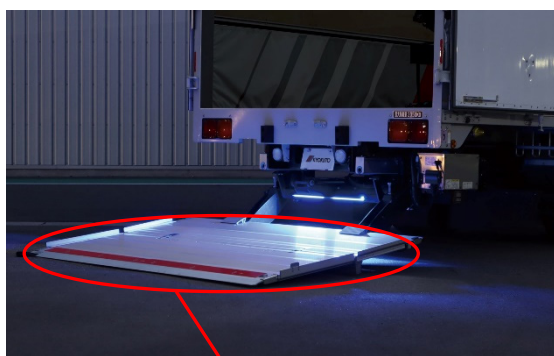

「LEDプラットホームランプ」
(CG型装着例・別途オプション装着車)

「LED上昇完了ランプ」
(G型装着例・別途オプション装着車)

今回新たに設定した「LEDプラットホームランプ」は、パワーゲート®の下降時にプラットホーム(荷物搭載部)を照射することで作業する方の足元の安全性を向上させるほか、上昇時には地面を照射することで周囲にパワーゲートが作動していることの注意喚起を促すオプションです。

同じく設定した「LED上昇完了ランプ」は、プラットホームがボデー床面と同一高さまで上昇するとボデー内に取り付けられたランプが点灯し、荷役作業の安全性向上に貢献するオプションです。

パワーゲートの下降時にプラットホーム(荷物搭載部)を照射することで作業する方の足元の安全性を向上させ、上昇時には地面を照射することで周囲にパワーゲートが作動していることの注意喚起を促します。早朝・夜間や暗い場所における作業時の安全確保と周囲への配慮を効果的にサポートします。

CG型装着例

パワーゲート下降時

プラットホームを照射

パワーゲート上昇時

地面を照射

G型装着例

パワーゲート下降時