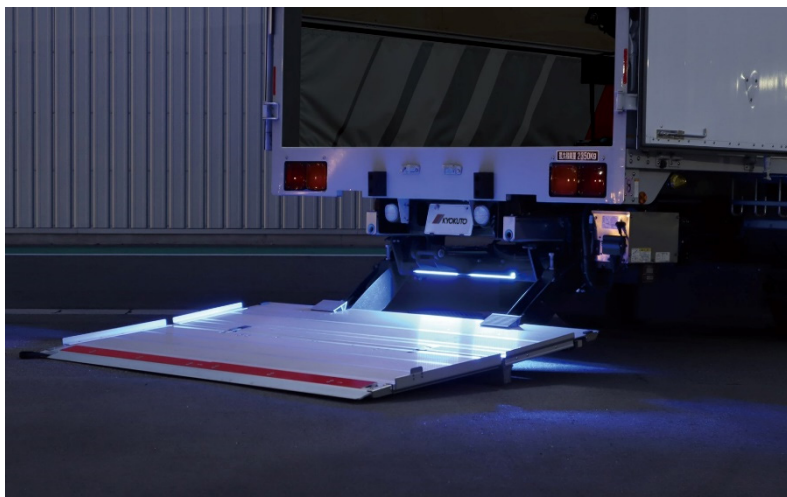

テールゲートリフタに更なる安全と安心をプラスするオプション！
テールゲートリフタ「パワーゲート®（G型 / CG型）」
向けに「LEDプラットホームランプ」
および「LED上昇完了ランプ」を新設定

極東開発工業株式会社（本社：大阪府中央区淡路町二丁目5番11号 社長：布原 達也
特装車事業、環境事業、パーキング事業）はテールゲートリフタ「パワーゲート（G型・CG型（ ））」向けのオプションとして、早朝・夜間や暗い場所での安全・安心な作業をサポートする「LEDプラットホームランプ」および「LED上昇完了ランプ」を新たに設定し、2023年4月3日より発売いたします。（ ） G型：後部格納式 ・ CG型：床下格納式

「LEDプラットホームランプ」
(CG型装着例・別途オプション装着車)

「LED上昇完了ランプ」
(G型装着例・別途オプション装着車)

今回新たに設定した「LEDプラットホームランプ」は、パワーゲート®の下降時にプラットホーム(荷物搭載部)を照射することで作業する方の足元の安全性を向上させるほか、上昇時には地面を照射することで周囲にパワーゲートが作動していることの注意喚起を促すオプションです。

同じく設定した「LED上昇完了ランプ」は、プラットホームがボデー床面と同一高さまで上昇するとボデー内に取り付けられたランプが点灯し、荷役作業の安全性向上に貢献するオプションです。

パワーゲートの下降時にプラットホーム(荷物搭載部)を照射することで作業する方の足元の安全性を向上させ、上昇時には地面を照射することで周囲にパワーゲートが作動していることの注意喚起を促します。早朝・夜間や暗い場所における作業時の安全確保と周囲への配慮を効果的にサポートします。

CG型装着例

パワーゲート下降時

プラットホームを照射

パワーゲート上昇時

地面を照射

G型装着例

パワーゲート下降時

プラットフォームを照射

パワーゲート上昇時

地面を照射

写真はC G型・G型ともにLEDプラットフォームランプおよび別途オプション装着車です。
同時装着ができないオプションがあります。詳細は弊社営業担当までお問い合わせ下さい。

2.【LED上昇完了ランプ】荷役作業時の安全性向上に貢献

パワーゲート®のプラットフォームがボデー床面と同一高さまで上昇するとボデー内に取り付けられたランプが点灯します。上昇が完了していることが一目で認識できるため、荷役作業時の安全性向上に貢献します。