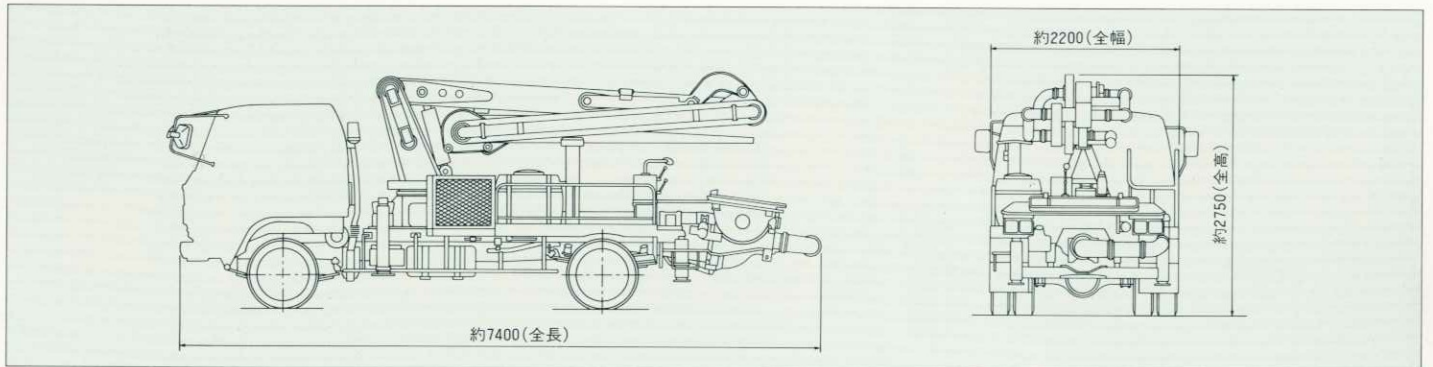

■外観図

極東開発工業株式会社 CM(コンクリートポンプ)営業部
(ミキサートラック) 営業部
TEL(03)3435-5363(ダイヤルイン)

本 社 西宮市甲子園口6-1-45 〒663 TEL(0798)66-1000

東京本部 東京都港区浜松町2-4-1世界貿易センタービル24F 〒105 TEL(03)3435-5359

北海道営業所 TEL(011)816-6051
旭川出張所 TEL(0166)27-1335
釧路営業所 TEL(0154)52-1722
東北営業所 TEL(022)236-6692
青森営業所 TEL(0177)43-4001
盛岡出張所 TEL(0196)25-5590
秋田出張所 TEL(0188)63-9048
福島営業所 TEL(0249)34-0663
東部営業部 TEL(03)3435-5359
茨城出張所 TEL(0292)27-5162
栃木営業所 TEL(0286)49-9220
高崎営業所 TEL(0273)62-6485
埼玉営業所 TEL(048)647-4366

東関東営業所 TEL(043)234-3721
多摩営業所 TEL(0425)52-9501
神奈川営業所 TEL(0462)63-7000
新潟営業所 TEL(025)244-9161
長野営業所 TEL(0263)35-0073
中部営業部 TEL(0568)71-2231
富山営業所 TEL(0764)21-1248
北陸営業所 TEL(0762)63-6691
福井営業所 TEL(0776)26-7738
静岡営業所 TEL(054)288-4023
三重営業所 TEL(0593)84-3117
近畿営業部 TEL(0798)66-1011
京都営業所 TEL(075)603-2338

岡山営業所 TEL(0862)43-0395
中国営業所 TEL(082)232-8358
山陰出張所 TEL(0852)24-1186
四国営業所 TEL(0878)82-7640
松山出張所 TEL(089)922-5603
西部営業部 TEL(092)471-1001
熊本出張所 TEL(096)369-8929
大分出張所 TEL(0975)27-5281
鹿児島営業所 TEL(0992)53-5768
沖縄営業所 TEL(098)879-6611

- ●本カタログ掲載の内容は、改良のため予告なく変更することがあります。
- ●掲載の写真にはオプション仕様を装備している場合があります。
- ●ボディカラーは撮影条件及び印刷インキの都合上、実際の色とは多少異なって見える場合があります。
- ●ご使用にあたっては、添付の取扱説明書をよく読んでからご使用ください。
- ●このカタログは、96年1月現在のものです。