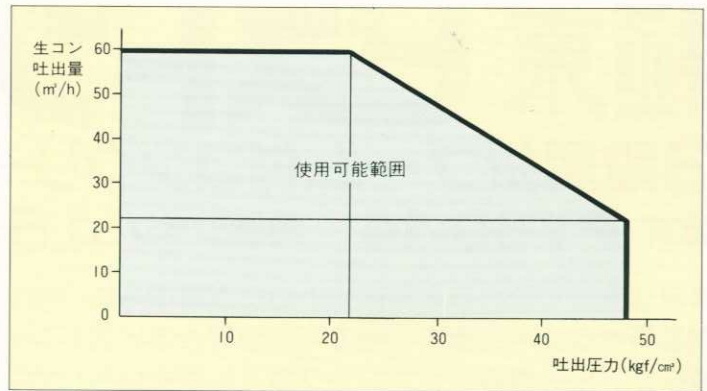

## ■主要諸元

型 式		極東PY60-14		
性	最大吐出量(吐出量×吐出圧力)*1	60m <sup>3</sup> /h×48kgf/cm <sup>2</sup>		
	最大圧送距離*2	水 平	垂 直	
		100 A 配管	370m	110m
		125 A 配管	500m	130m
150 A 配管	700m	140m		
*1 最大吐出量とは、最高回転数において125 A 配管を水平30m設置し、一般建築用コンクリート(C=300kg/m <sup>3</sup> 以上、スランプ18cm以上)を圧送した場合の値です。				
*2 最大圧送距離とは、最大吐出量の1/3で、一般建築用コンクリートを圧送した場合の値です。				
能	コンクリートスランプ値	5~23cm		
	残コン排出方式	水洗		
	輸 送 管 径	100 A・125 A・150 A		
	最大骨材寸法	100 A 配管	25mm	
125 A 配管		40mm(細目)		
150 A 配管		40mm(荒目)		
ポンプ本体	コンクリートシリンダ数	2		
	シリンダ径×最大ストローク	φ205×950mm		
	ホ ッ パ	容 積	0.35m <sup>3</sup>	
		地 上 高	1220mm	
	水 タ ン ク	容 積	220ℓ	
	高圧水ポンプ	型 式	複動ピストン式	
配管洗浄		最大吐出量	15m <sup>3</sup> /h	
		最大吐出圧力	50kgf/cm <sup>2</sup>	
車体洗浄		最大吐出量	0~40ℓ/min	
	最大吐出圧力	50kgf/cm <sup>2</sup>		
ブーム	ブ ー ム 型 式	全油圧三段屈折式		
	最 大 長 さ	11.6m		
	最 大 地 上 高	14.3m		
	旋 回 角 度	360°全旋回		
	操 作 方 式	電磁油圧式(手動・リモコン両用)		
	使 用 輸 送 管 径	125 A		
アウトリガ	型 式	手動引出し、ジャッキ油圧式		
	前部張出スパン	3.9m(最大)		
	後部スパン	1.7m(固定)		
その他	操 作 方 式	コントロールパネルによる集中制御		
	車 両 全 長	約7400mm		
	車 両 全 幅	約2200mm		
	車 両 全 高	約2750mm		
車 両 総 重 量	約7960kg			

## ■圧送性能