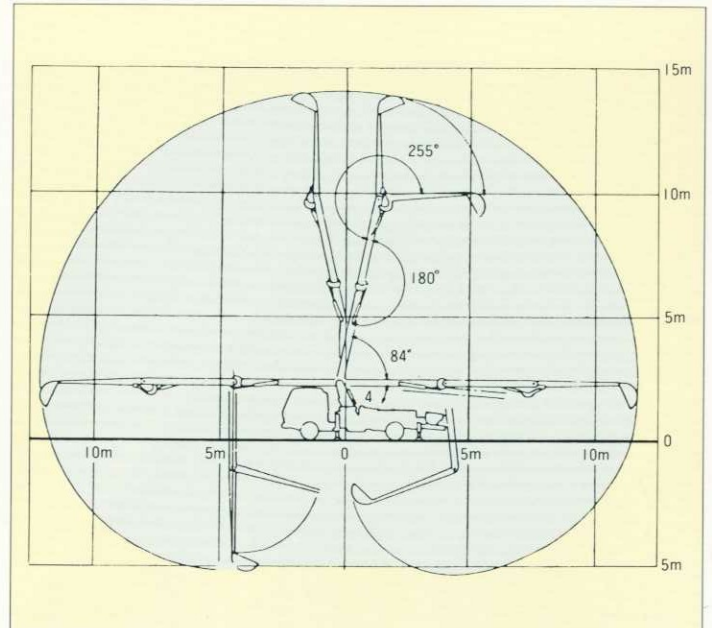

■主要諸元

型 式		極東PY60-14		
性	最大吐出量(吐出量×吐出圧力)*1	60m³/h×48kgf/cm²		
	最大圧送距離*2	水 平	垂 直	
		100 A 配管	370m	110m
		125 A 配管	500m	130m
150 A 配管	700m	140m		
*1 最大吐出量とは、最高回転数において125 A 配管を水平30m設置し、一般建築用コンクリート(C=300kg/m³以上、スランプ18cm以上)を圧送した場合の値です。				
*2 最大圧送距離とは、最大吐出量の1/3で、一般建築用コンクリートを圧送した場合の値です。				
能	コンクリートスランプ値	5~23cm		
	残コン排出方式	水洗		
	輸 送 管 径	100 A・125 A・150 A		
	最大骨材寸法	100 A 配管	25mm	
125 A 配管		40mm(細目)		
150 A 配管		40mm(荒目)		
ポンプ本体	コンクリートシリンダ数	2		
	シリンダ径×最大ストローク	φ205×950mm		
	ホ ッ パ	容 積	0.35m³	
		地 上 高	1220mm	
	水 タ ン ク	容 積	220ℓ	
	高圧水ポンプ	型 式	複動ピストン式	
配管洗浄		最大吐出量	15m³/h	
		最大吐出圧力	50kgf/cm²	
車体洗浄		最大吐出量	0~40ℓ/min	
	最大吐出圧力	50kgf/cm²		
ブーム	ブ ー ム 型 式	全油圧三段屈折式		
	最 大 長 さ	11.6m		
	最 大 地 上 高	14.3m		
	旋 回 角 度	360°全旋回		
	操 作 方 式	電磁油圧式(手動・リモコン両用)		
	使 用 輸 送 管 径	125 A		
アウトリガ	型 式	手動引出し、ジャッキ油圧式		
	前部張出スパン	3.9m(最大)		
	後部スパン	1.7m(固定)		
その他	操 作 方 式	コントロールパネルによる集中制御		
	車 両 全 長	約7400mm		
	車 両 全 幅	約2200mm		
	車 両 全 高	約2750mm		
車 両 総 重 量	約7960kg			

■圧送性能

■ブーム作動範囲

■外観図

極東開発工業株式会社 CM(コンクリートポンプ)営業部
(ミキサートラック) 営業部
TEL(03)3435-5363(ダイヤルイン)

本 社 西宮市甲子園口6-1-45 〒663 TEL(0798)66-1000

東京本部 東京都港区浜松町2-4-1世界貿易センタービル24F 〒105 TEL(03)3435-5359

北海道営業所 TEL(011)816-6051
旭川出張所 TEL(0166)27-1335
釧路営業所 TEL(0154)52-1722
東北営業所 TEL(022)236-6692
青森営業所 TEL(0177)43-4001
盛岡出張所 TEL(0196)25-5590
秋田出張所 TEL(0188)63-9048
福島営業所 TEL(0249)34-0663
東部営業部 TEL(03)3435-5359
茨城出張所 TEL(0292)27-5162
栃木営業所 TEL(0286)49-9220
高崎営業所 TEL(0273)62-6485
埼玉営業所 TEL(048)647-4366

東関東営業所 TEL(043)234-3721
多摩営業所 TEL(0425)52-9501
神奈川営業所 TEL(0462)63-7000
新潟営業所 TEL(025)244-9161
長野営業所 TEL(0263)35-0073
中部営業部 TEL(0568)71-2231
富山営業所 TEL(0764)21-1248
北陸営業所 TEL(0762)63-6691
福井営業所 TEL(0776)26-7738
静岡営業所 TEL(054)288-4023
三重営業所 TEL(0593)84-3117
近畿営業部 TEL(0798)66-1011
京都営業所 TEL(075)603-2338