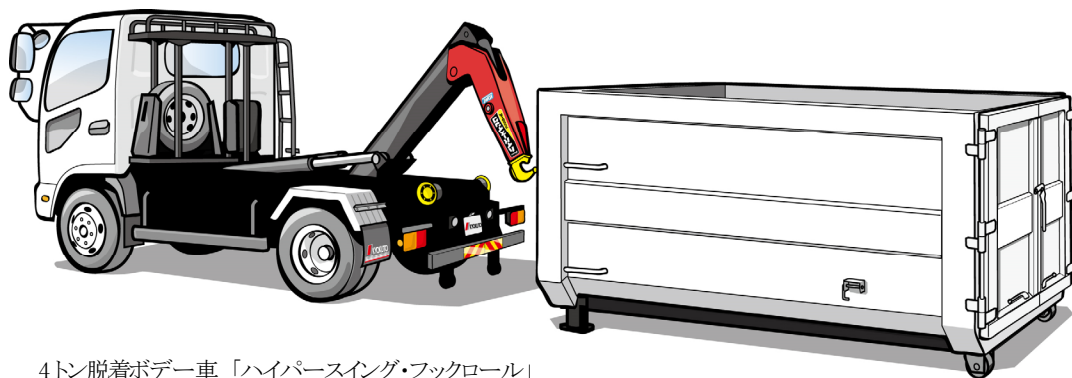

「2016NEW 環境展」出展のお知らせ

極東開発工業株式会社(本社:兵庫県西宮市甲子園口6丁目1番45号 社長:高橋 和也 特装車事業、環境事業、不動産賃貸等事業)は、平成28年5月24日(火)から27日(金)に東京ビッグサイトで開催される「2016 NEW 環境展」に出展いたします。

当展示会では、都市型ごみ収集車をはじめとした環境車両、ならびに破砕機などの環境関連機器に関するパネルや模型の展示などにより、当社の事業・製品をご紹介させていただきます。

(※なお、本年は特装事業ブース、環境事業ブースの2箇所のブースにて展示を行います。)

当展示会への出展により、お客様に当社の製品をご理解いただくとともに、特装車事業および環境事業の強化に努めてまいります。是非ご来場いただきますようお願い申し上げます。

1. 出展内容

(1) 特装事業ブース【東1ホールE1012】

- ① 4トン脱着ボデー車「ハイパースイング・フックロール®」
- ② 2トン都市型ごみ収集車「スライドパック」

4トン脱着ボデー車「ハイパースイング・フックロール」

2トン都市型ごみ収集車「スライドパック」

(2) 環境事業ブース【東4ホールT 4047】

- ・破砕機「極東・トレマツシエ®」
- ・移動式破砕機
- ・突き押し式成形機
- ・バイオガスプラント
- ・押切式タタミ切断機

(※環境事業ブースはパネル、VTR、模型にて展示を行います。)

破砕機「極東・トレマツシエ」

バイオガスプラント

2. 「2016 NEW 環境展」概要