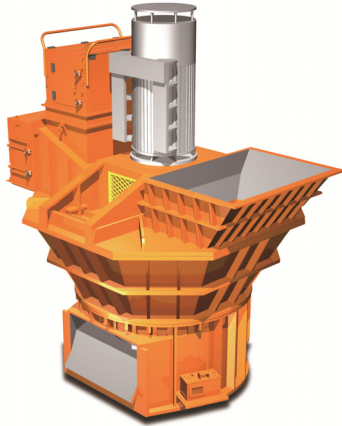

4トン脱着ボデー車「ハイパースイング・フックロール」

2トン都市型ごみ収集車「スライドパック」

(2) 環境事業ブース【東4ホールT 4047】

- ・破砕機「極東・トレマツシエ®」
- ・移動式破砕機
- ・突き押し式成形機
- ・バイオガスプラント
- ・押切式タタミ切断機

(※環境事業ブースはパネル、VTR、模型にて展示を行います。)

破砕機「極東・トレマツシエ」

バイオガスプラント

2. 「2016 NEW 環境展」概要