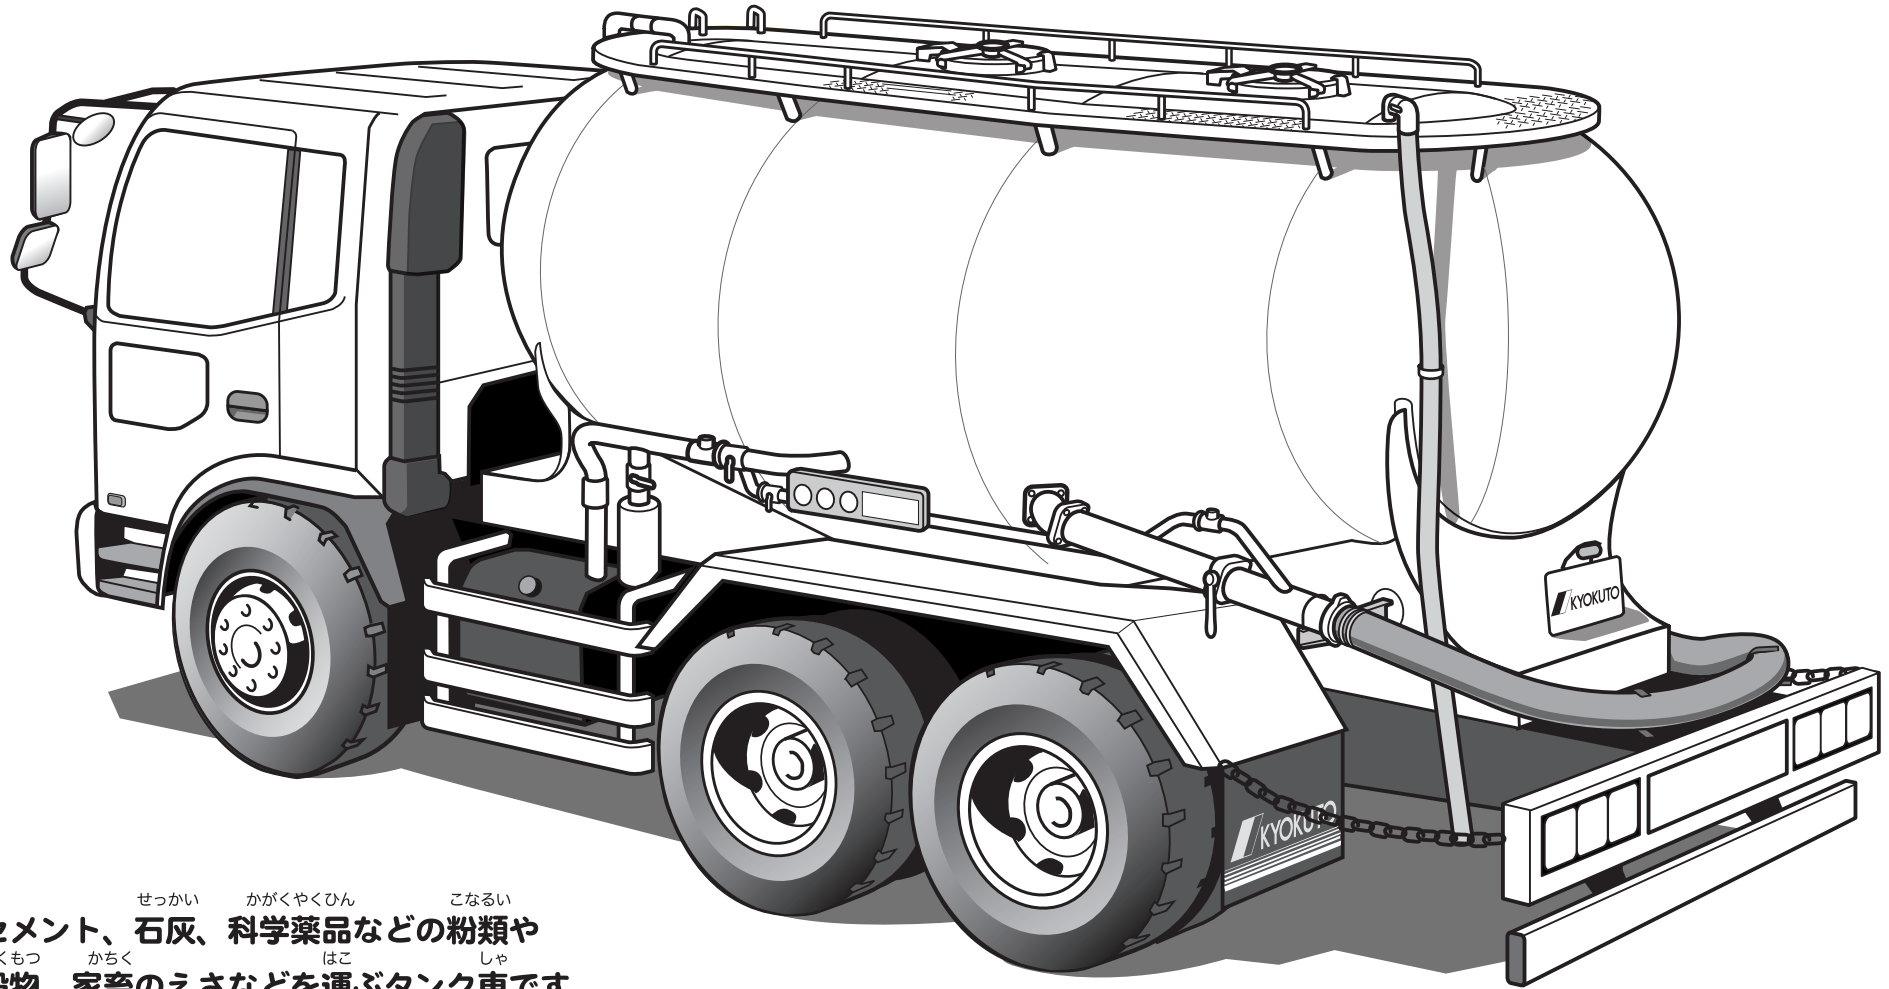

# ジェットパック<sup>®</sup>

極東開発の  
はたらく自動車

せっかい かがやくひん こなるい  
セメント、石灰、科学薬品などの粉類や  
こくもつ かちく はこ しゃ  
穀物、家畜のえさなどを運ぶタンク車です。  
つ に とき つよ くうき ちから いっき  
積み荷をおろす時は、強い空気の力で一気に  
はいしゅつ  
排出します。

# ジェットパック<sup>®</sup> トレーラー

極東開発の  
はたらく自動車